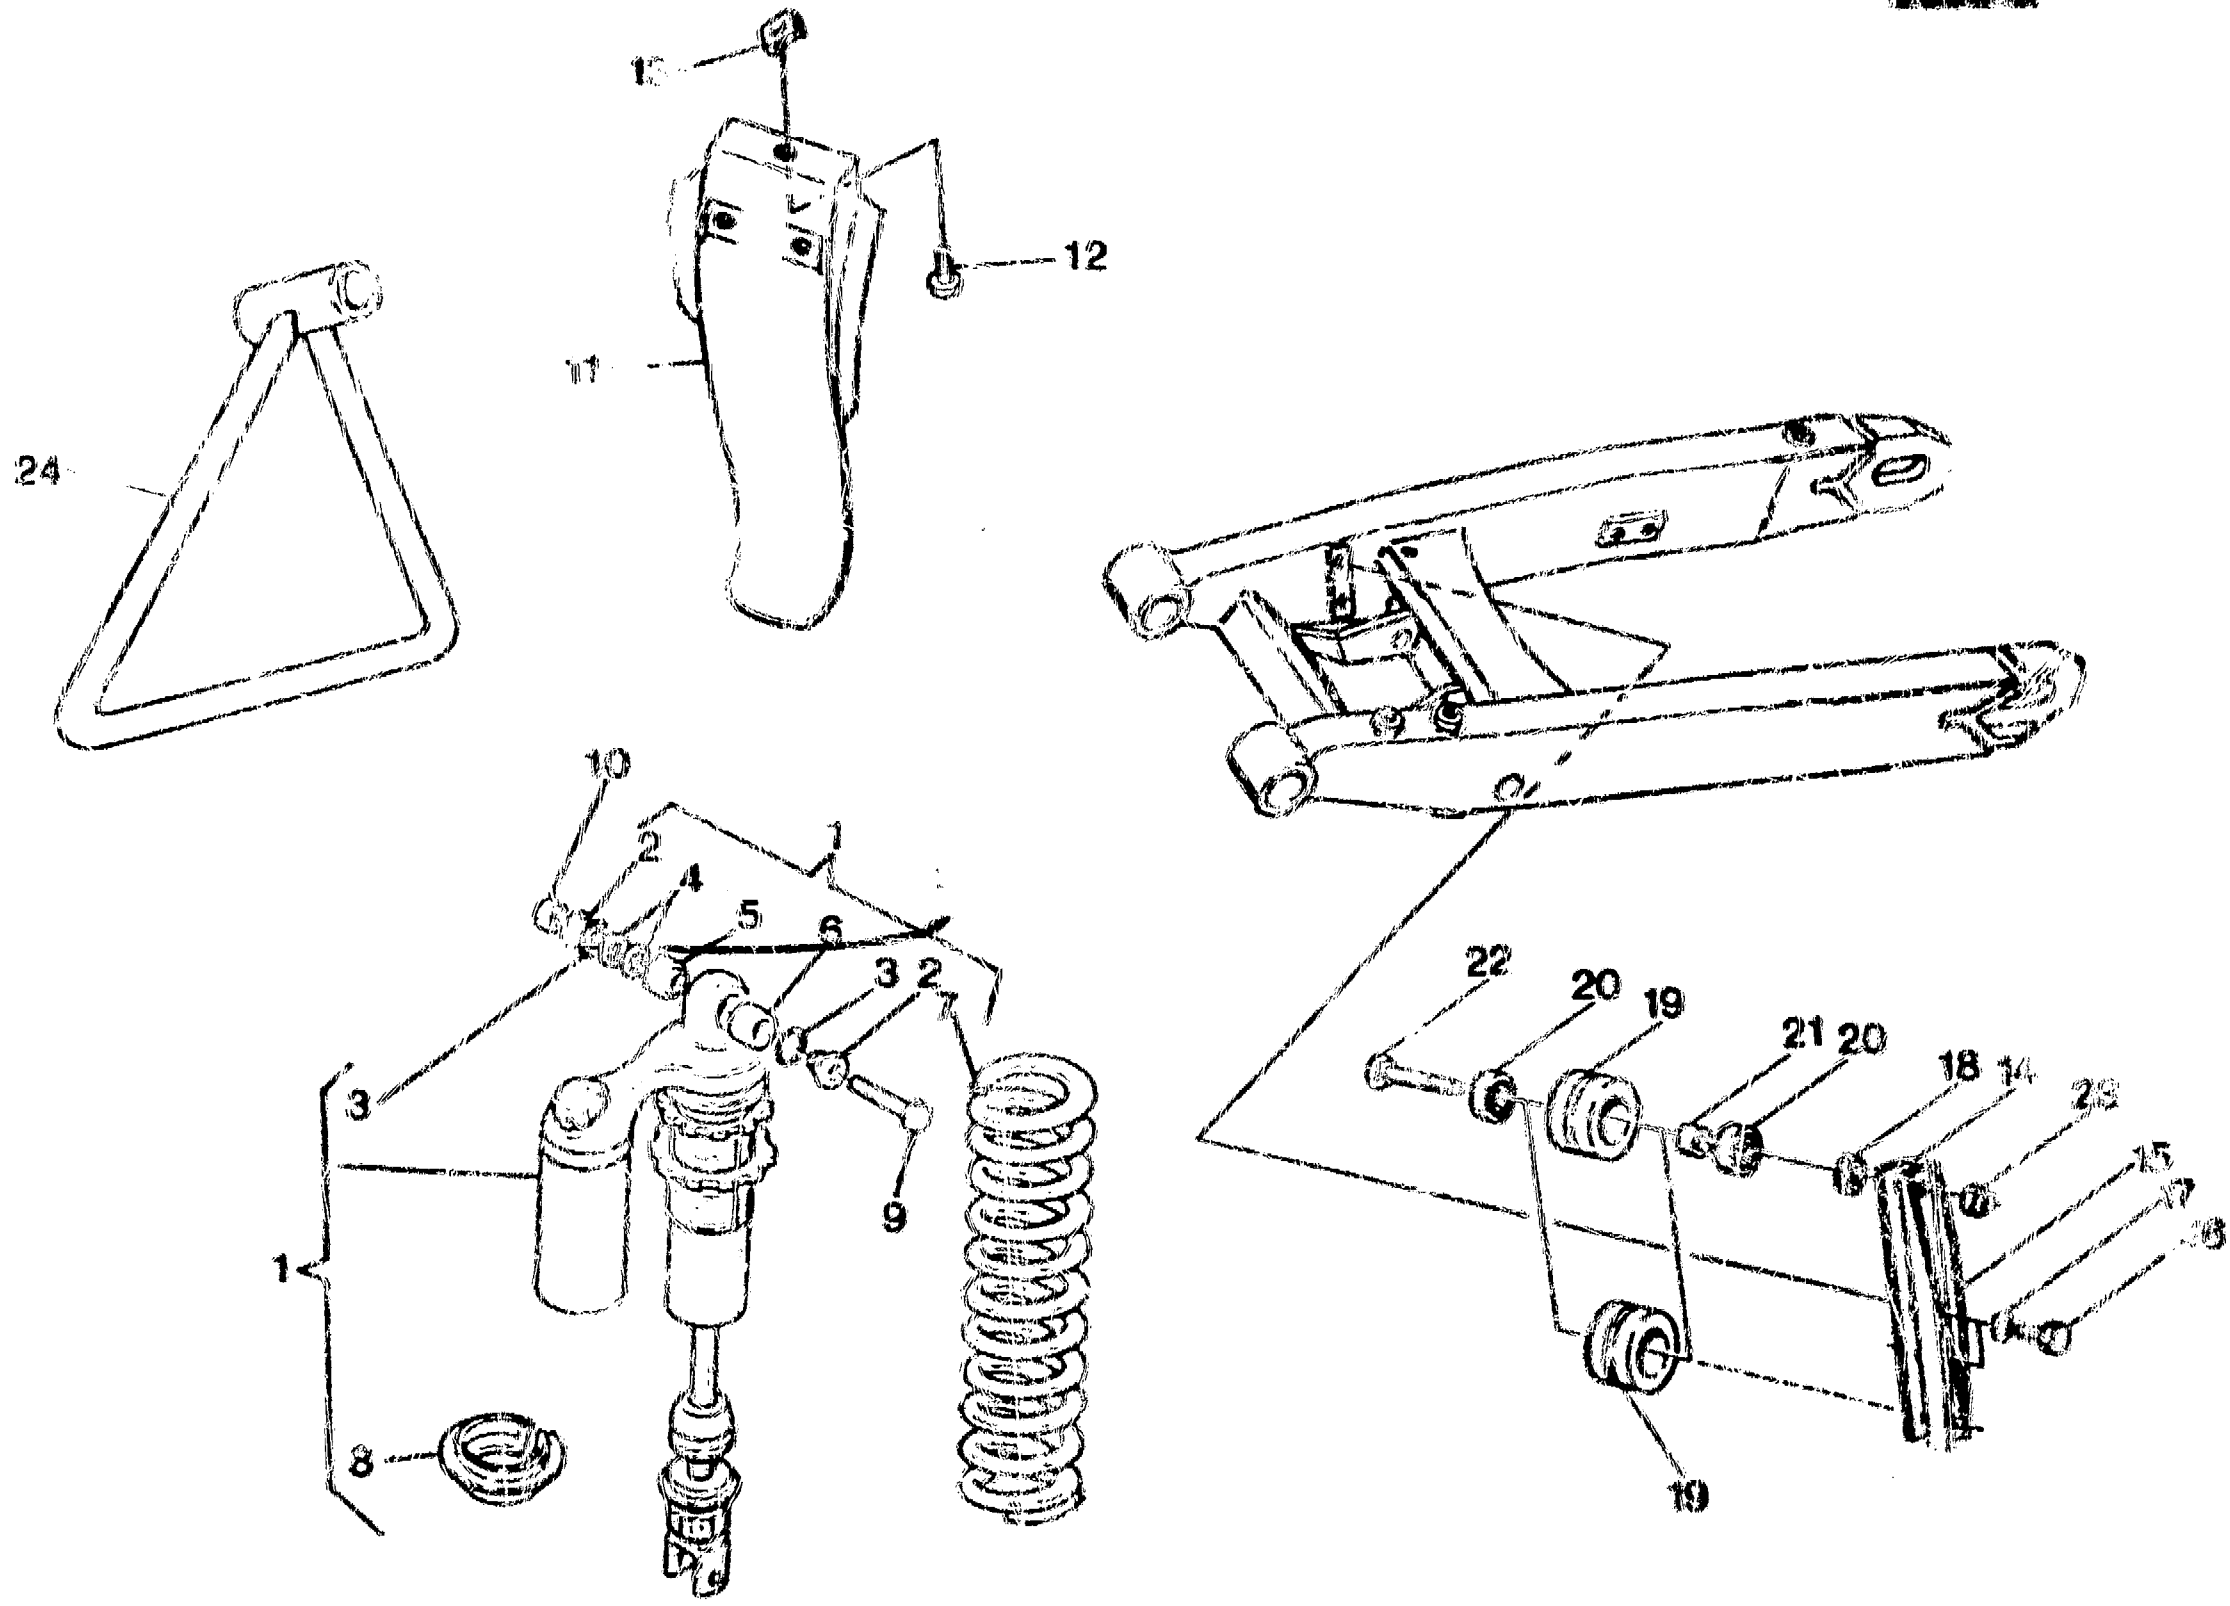

**AMMORTIZZATORE POSTERIORE - REAR SUSPENSION
SUSPENSION JUMÈRE - HINTERHAUFHÄNGUNG
SUSPENSION TRAGERA**

TABLA
DEPARTAMENTAL
TABLE
TABLA

16

**TE - TC
610 / 91**

Pos. Parte	Pos. Ref. Int.	Ref. Cat. No. Cat. No. Cat. No.	DENOMINAZIONE	NOTE	DESCRIZIONE	BENEFICIO	DENOMINAZIONE	QTA. CL. N.º CL. N.º	Valore Cat. Valore Cat. Valore Cat.
	21	8000 81434	Distanziale	Spacer	Entwässer	Distanzstück	Separador	2	
	22	80N121 1153	Visa	Screw	Vis	Schraube	Tornillo	2	
	23	8070 41723	Dado	Nut	Ecrou	Mutter	Tuerca	2	
★	24	8000 81041	Gamma laterale	Side stand	Seitensattel.	Seitensänder	Montaña lateral	1	

★ = Modelo TE
☆ = Modelo TC
⊗ = A richiesta (modelo TE)

★ = TE model
☆ = TC model
⊗ = Upon request (TE model)

★ = Modelo TE
☆ = Modelo TC
⊗ = Sur demanda (modelo TE)

★ = Model TE
☆ = Model TC
⊗ = Auf Anfrage (modell TE)

★ = Modelo TE
☆ = Modelo TC
⊗ = Bajo pedido (modelo TE)