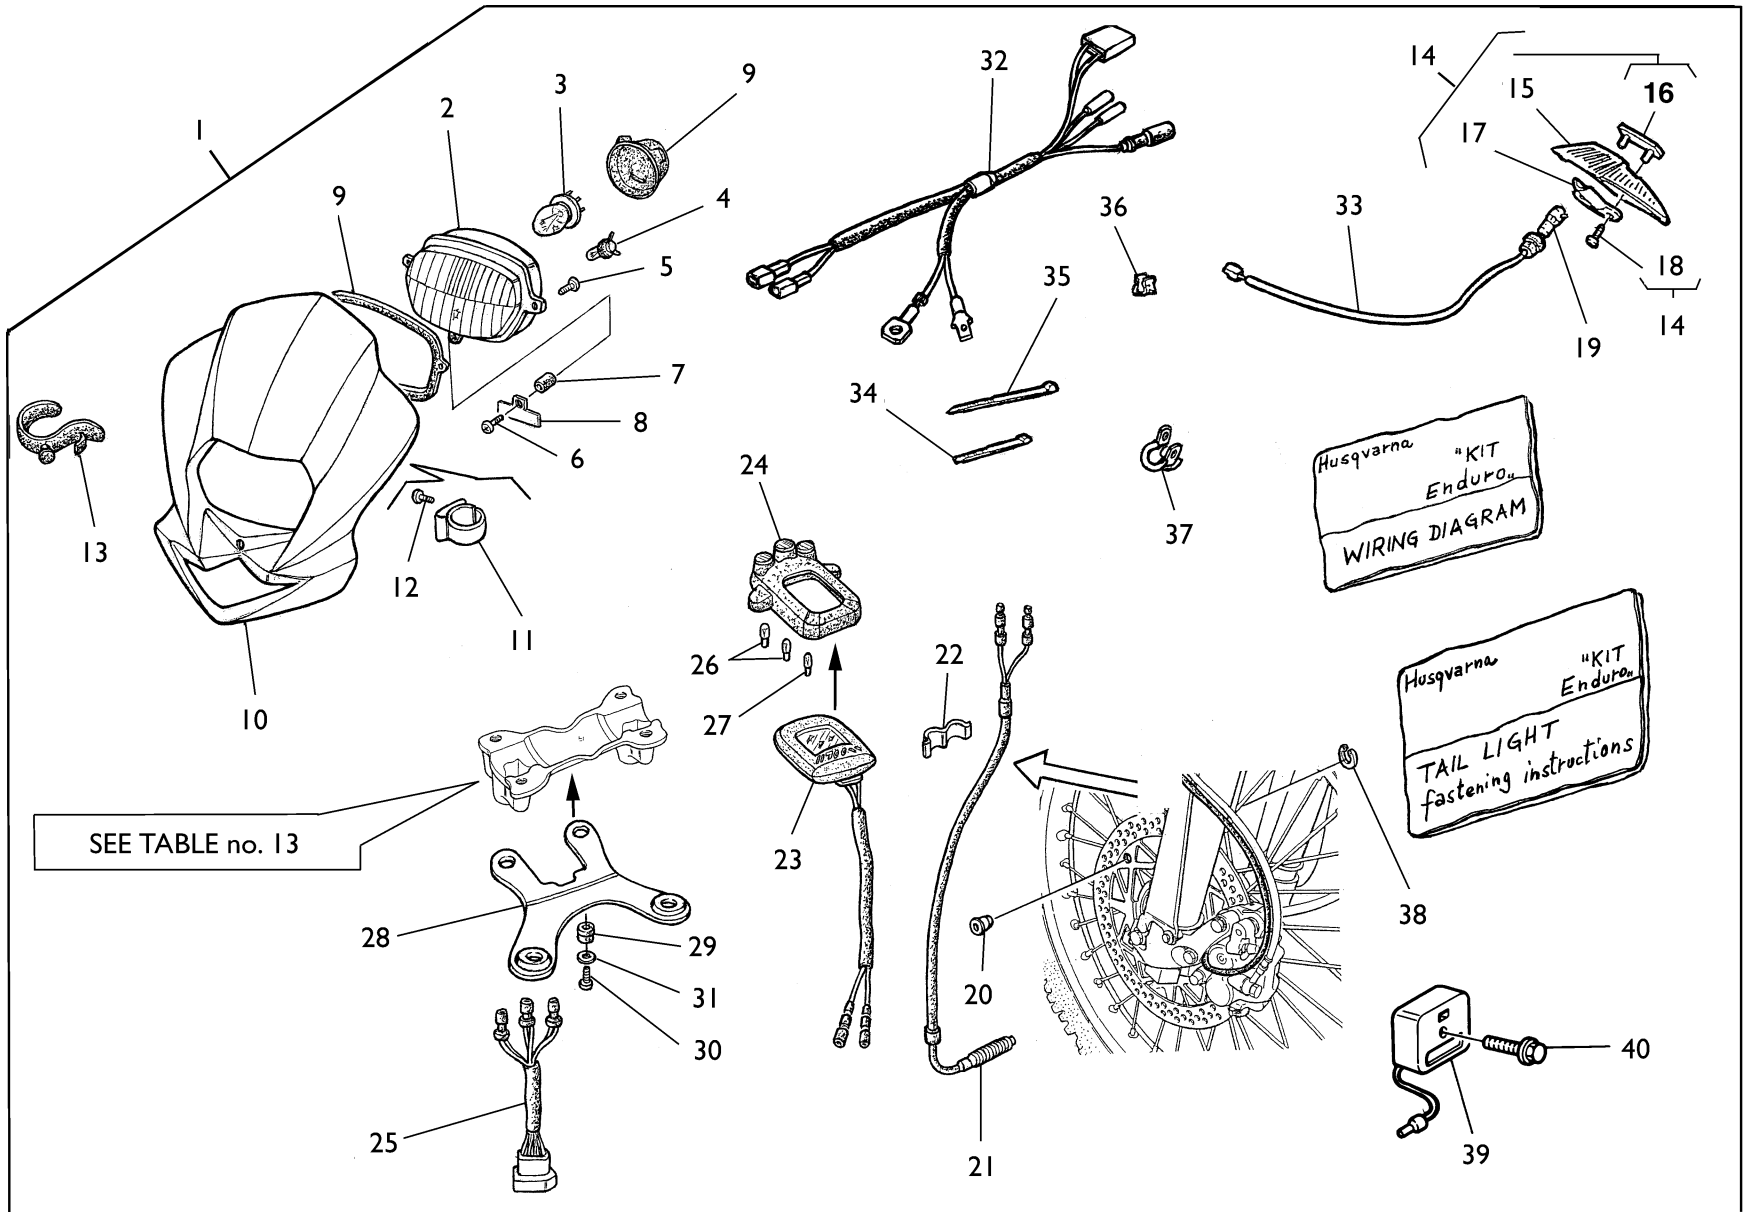

**TE 570- USA/ 2002,
SM 570 R USA/ 2002**

**TAVOLA
DRAWING
TABLE
BILD
TABLA**

27

KIT "Enduro" - "Enduro" KIT - GROUPE "Enduro" - "Enduro" GRUPPE - KIT "Enduro"

Note Notes Mark Notas	Pos. N. Index Pos.	N. Cod. Code No. Nr. Code Code Nr N. Cod.	Q.tà Q.ty Q.te M.ge C.ad	DENOMINAZIONE	NAME	DESIGNATION	BESHREIBUNG	DENOMINACION	Validità Validity Validité Gultig Validez
	26	8000 20602	2	Lampadina (12V-1,2 W)	Lamp (12V-1,2 W)	Lampe (12V-1,2 W)	Lampe (12V-1,2 W)	Lamparilla (12V-1,2 W)	
	27	8000 60033	2	Lampadina (12V-2 W)	Lamp (12V-2 W)	Lampe (12V-2 W)	Lampe (12V-2 W)	Lamparilla (12V-2 W)	
	28	80A0 99774	1	Piastra	Plate	Plaque	Platte	Placa	
	29	8000 41862	2	Passacavo	Fairlead	Passe-câble	Kabelführung	Prensa-cable	
	30	60N4 98033	2	Vite	Screw	Vis	Schraube	Tornillo	
	31	62N4 15547	2	Rosetta	Washer	Rondelle	Scheibe	Arandela	
	32	8000 A0434	1	Gruppo cavi (ANTERIORE)	Cable assy (FRONT)	Cables compl. (AVANT)	Kabel Kpl. (VORDERE)	Grupo cables (DELANTERO)	
	33	8000 71221	1	Gruppo cavi (POSTERIORE)	Cable assy (REAR)	Cables compl. (ARRIERE)	Kabel Kpl. (HINTERE)	Grupo cables (TRASERO)	
	34	8000 56444	3	Fascetta (L=188mm)	Clamp (L=188mm)	Collier (L=188mm)	Schelle (L=188mm)	Banda (L=188mm)	
	35	8000 34002	2	Fascetta (L=240mm)	Clamp (L=240mm)	Collier (L=240mm)	Schelle (L=240mm)	Banda (L=240mm)	
	36	8000 72494	2	Molletta	Clip	Collier	Schelle	Banda	
	37	8000 68690	1	Fascetta	Clamp	Collier	Schelle	Banda	
W	38	66N0 21200	1	Anello elastico	Snap ring	Bague d'arret	Haltering	Anillo elástico	
M	38	66N0 21197	1	Anello elastico	Snap ring	Bague d'arret	Haltering	Anillo elástico	
	39	8000 79571	1	Regolatore	Regulator	Régulateur	Regler	Regulador	
	40	8000 62730	1	Vite	Screw	Vis	Schraube	Tornillo	